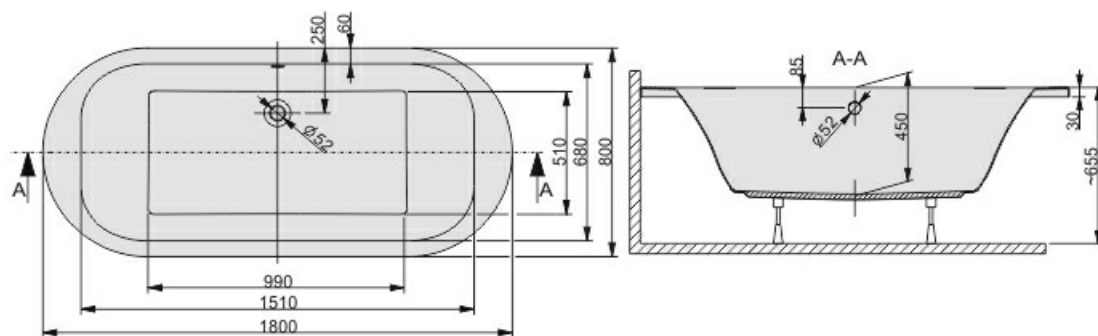

Wanna WOW/FREE 80x180+STW biew

WANNA OWALNA

Nr produktu: 610-040-1080-01-000

1 773,66 zł brutto / 1 442,00 zł netto

Wanna owalna to propozycja zarówno do łazienek w stylu tradycyjnym, jak i nowoczesnym. Zaokrąglone kształty serii Free Line dodają wannie owalnej lekkości, jednocześnie przywodząc na myśl pokoje kąpielowe starego typu. Wanna owalna WOW/Free to dobry wybór dla wszystkich osób ceniących sobie rozwiązania jednocześnie niestandardowe, ale i z nutą klasycznej elegancji. Jej uniwersalny i minimalistyczny design idealnie wpasuje się we wnętrze łazienki. Odpływ wody umieszczony jest w tej wannie na środku dna. Dwustronnie wyprofilowane oparcie, zapewnia wygodną kąpiel także dla dwojga. 45 cm głębokość gwarantuje optymalne warunki do kąpieli. Wystarczy wejść, dolać ulubionego płynu do kąpieli i cieszyć się zasłużonym relaksem.

Typ wymiarowy	WOW/FREE 80x180+STW
Kolor	biały EW
Materiał wykonania	Akryl
Wyposażenie standardowe	- stelaż, - instrukcja montażu.
Pojemność w litrach	227
Orientacja	Uniwersalna